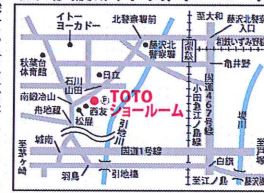

鎌倉店は、湘南モノレール西鎌倉駅前開設して8年目。湘南エリアを中心に展開している。
主催/株式会社さくら住宅鎌倉店
〒0467(38)1301
鎌倉市津西1-11の1

会場(藤沢市石川2-18-1)