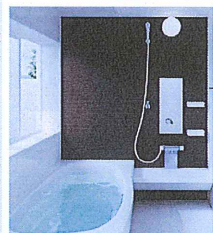

参加した人だけ こんなにおトク♪

①水廻り商品をこの時だけの
超特別価格で!

②豪華な成約特典イロイロ!

- ・ヤマハシステムキッチン成約で「食洗機」
- ・TOTOシステムキッチン成約で

「水ほうき水栓」

・TOTOシステムバス成約で

「魔法びん浴槽+エアインシャワー」

キッチンまたはお風呂成約の方

「ホテル宿泊(工事中の平日)」
プレゼント

③ホテルの特製ランチ付き

キッチンや浴室のリフォームを考えている人必見ノ業界トップクラスの3メーカー「ヤマハ」「TOTO」「パナソニック」の人気ショールームを巡る「水廻りバス

リフォームを考えている人必見 特典盛りだくさん!バス見学会

7月10日(日)参加無料 ホテル特製ランチも

見学会」が7月10日(日)に行われる。主催は建築とリフォームの専門店(株)さくら住宅。