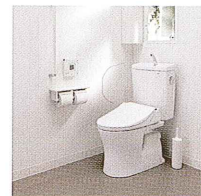

TOTO サザナ1216Nタイプ
洗面化粧台 NSシリーズ^ス(幅750mm)
定価664,230円+130,830円
+標準工事費50万円~60万円

⇒100万円(税込)

戸建て用トイレリフォームパック

TOTOピュアレストQR
ウォシュレットSB
定価182,280円+標準工事費10万円

⇒19万8千円(税込)

料金後納郵便

リフォームの
さくら住宅

TOTOリモデルクラブ加盟店・ヤマハリフォームクラブ加盟店・(株)住宅あんしん保証 あんしんリフォーム工事瑕疵保険登録業者